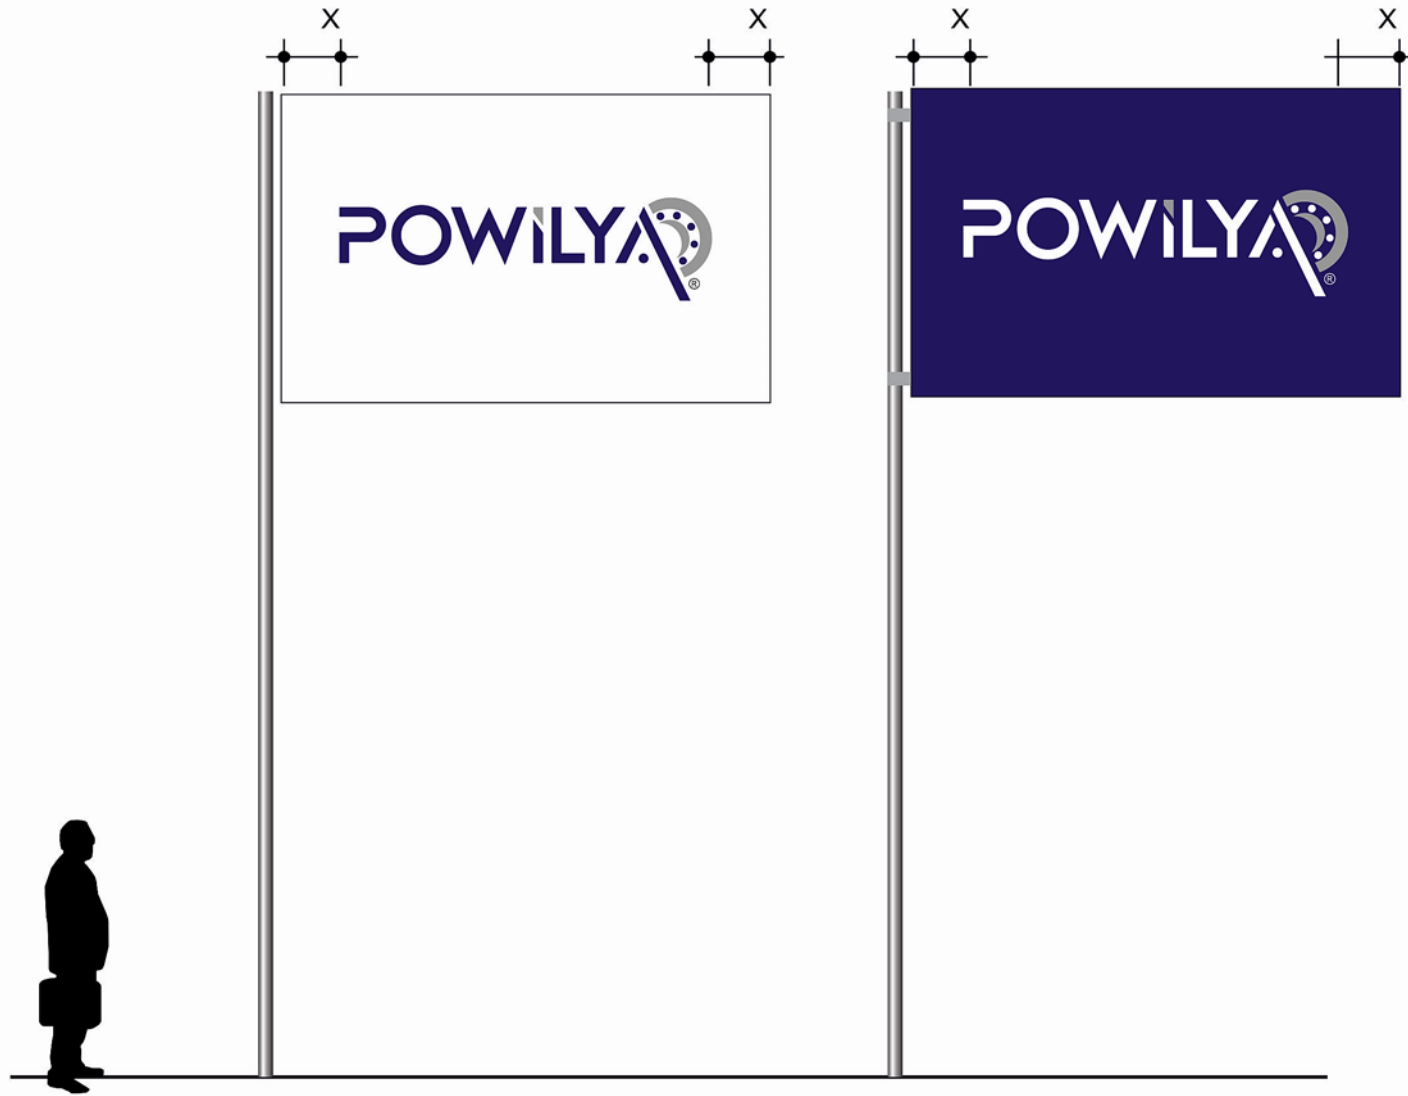

www.powilya.com

Islak Mendil

Wet Wipes

مناديل مبللة

T-shirt Tasarımı

T-shirt Design

تصميم القميص

15 cm